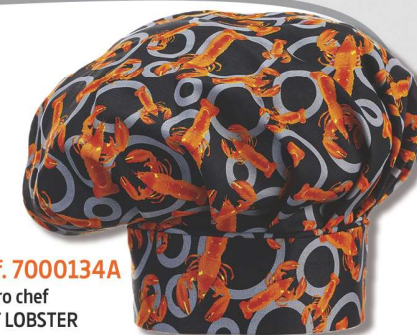

Composición: 100% algodón

Ref. 7000134A

**Gorro chef
HAT LOBSTER**

Cierre velcro. Pack 2 uds.

Talla: Única

Composición: 100% algodón

Ref. 7000129A

**Gorro chef
HAT PEPPER**